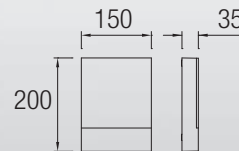

05-9662-34-CD
T5 28/54W Fluorescent

IP 65 IK 10

05-9457-34-M3
05-9457-75-M3
2 x G24d-3 26W Fluorescent

IP 65 IK 10

LOTTERY

Incluye manual para crear números y letras.
Includes manual for creating numbers and letters.