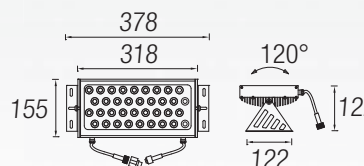

IP 65 IK 07 

05-9750-54-37 
 18 LED CREE 110-230V 40W 3366Lm^{lm}
 4000K

IP 65 IK 07 

RAY

05-2499-54-H6 
 28 LED CREE 24 VDC 48W 4046 Lm^{lm}
 2900K

IP 65 IK 07 

05-2494-54-H6 
 28 LED CREE 24 VDC 48W 4760 Lm^{lm}
 5500K