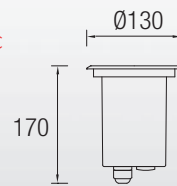

55-9625-CA-37 ■
1 x G12 150W HID >80°C
IP 67 IK 08

55-9280-CA-37 ■
1 x GU-10 Max. 50W / Max. L=82mm
Halogen >80°C - Fluorescent 40-80°C - LED <40°C
IP 67 IK 08