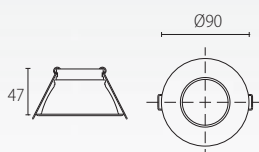

82,5

DN-1698-14-00
DN-1698-S2-00
 1 x GU5.3 Max. 50W /
 1 x GU10 Max. 50W

40°

DOME

DN-1601-14-00
1 x GU5.3 Max. 50W /
1 x GU10 Max. 50W

DN-1600-14-00
1 x GU5.3 Max. 50W /
1 x GU10 Max. 50W

MINI

DOWNLIGHTS / ARCHITECTURAL