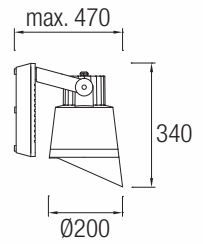

IP 65 IK 07 

05-2498-54-H6 
 36 LED CREE 24 VDC 60W
 RGB

IP 65 IK 07 

LAS ARENAS SHOPPING CENTER,
BARCELONA (SPAIN)

HUBBLE

05-9474-34-37
1 x G12 70W HID

05-9502-34-37
1 x G12 150W HID

IP 65 **IK 05**