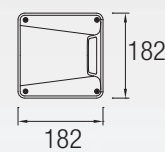

REXEL

55-9741-Z5-37 ■
4 LED CREE 100-240V 4,3W 348Lm^(N)
3000K

IP 65 IP 67 IK 08