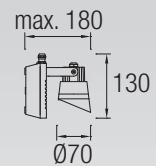

05-9647-34-37 ☐
3 LED CREE 100-240V 6,5W 564 Lm^{lm}
4000K

IP 65 **IK 06**