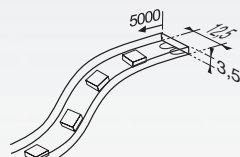

91-0171-00-00
LED 24W 1111 Lm^{lm} 6000K

HOOKAH SATELITE RESTAURANT,
CIUDAD SATELITE (MEXICO)

ZENIT

LED STRIP / ARCHITECTURAL

91-2492-00-00
LED 48W 2420 Lm^m 3000K-6000K

RAND IP

91-3419-00-00
LED 24W 1265 Lm^m 6000K