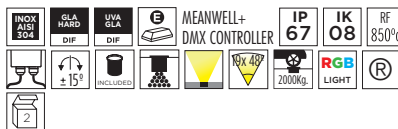

55-9524-Y4-37

12 LED PHILIPS 100-240V 12W RGB <40°C