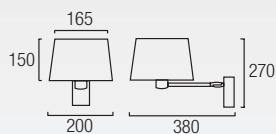

05-2273-U4-82 + PAN
1 x E-27 Max. 60W Max. L=140mm Ø=60mm
Halogen - Fluorescent - LED
Recommended LED ACT-FLL-050