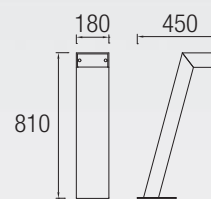

IP 68 **2m** **IK 07**

05-9727-05-M2
 3 LED CREE 12V AC/DC 7W 561lm^{IN}
 4000K

IP 68 **1m** **IK 10**

05-9728-05-M2
 9 LED CREE 12V AC/DC 21W 1683lm^{IN}
 4000K

IP 68 **1m** **IK 10**

TORCH

55-9550-34-M2
 55-9550-Z5-M2
 1 x E-27 Max. 100W /
 Max. L=165mm Ø=55mm
 Halogen - Fluorescent - LED