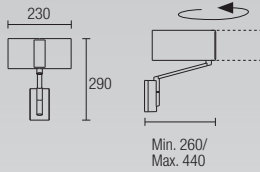

05-0382-81-AJ ■
 1 x E-27 Max. 60W
 Max. L=140mm Ø=60mm
 Halogen - Fluorescent

25-0381-81-AJ ■
 1 x E-27 Max. 100W
 Max. L=140mm Ø=60mm
 Halogen - Fluorescent

TWIST

05-2817-81-14 ■
 1 x E-27 Max. 60W Esf. Ø45
 Ø= 70 mm L= 130 mm
 Halogen - Fluorescent - LED