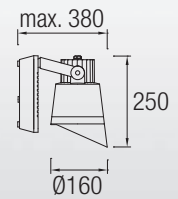

IP 65 IK 07 

05-2498-54-H6 
 36 LED CREE 24 VDC 60W
 RGB

IP 65 IK 07 

LAS ARENAS SHOPPING CENTER,
BARCELONA (SPAIN)

HUBBLE

05-9474-34-37
1 x G12 70W HID

05-9502-34-37
1 x G12 150W HID

IP 65 **IK 05**