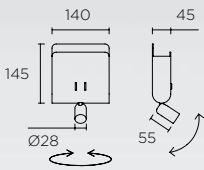

DIDO

05-2015-34-34

05-2015-14-14

LED CREE 1 x 9W 560 Lm^{lm} 3000K (UP)
LED CREE 1 x 1W 107 Lm^{lm} 3000K

05-1555-34-34 

LED CREE 3W
182 Lm^{lm} 3000K

Versión derecha e izquierda incluidas.
Right and left versions included.