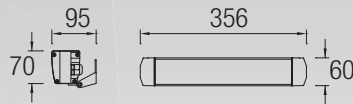

IP 65 IK 05 

05-1549-54-H6 
 28 LED CREE 24 VDC 48W
 4760 Lm^{lm} 4000K

IP 65 IK 05 

05-1548-54-H6 
 36 LED CREE 24 VDC 60W
 RGB

IP 65 IK 05 

CONVERT

05-9749-54-37 
 6 LED CREE 110-230V 13W 1122Lm^{lm}
 4000K