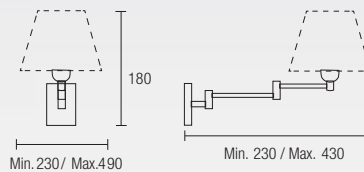

172-NS
+ PAN-178-BY

172-NS ■ + PAN
1 x E-27 Max. 60W
Halogen - Fluorescent - LED

171-NS
+ PAN-179-14

171-NS ■ + PAN
1 x E-27 Max. 60W
Halogen - Fluorescent - LED

170-NS
+ PAN-157-14

170-NS ■ + PAN
1 x E-27 Max. 60W
Halogen - Fluorescent - LED