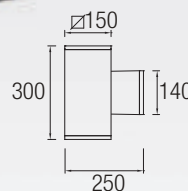

05-9369-34-37
05-9369-75-37
G12 70W HID

IP 65 IK 08