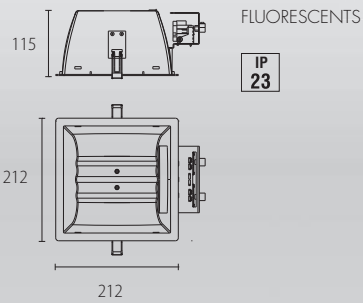

DM-1105-N3-00
1 x GU5.3 Max. 50W

DM-1106-N3-00
1 x GU10 Max. 50W

MINI EVOLUTION

DM-1107-14-00
DM-1107-N3-00
1 x GU5.3 Max. 50W /
1 x GU10 Max. 50W

FRAME / MINI FRAME

IP 54

Downlight compuesto por diferentes accesorios intercambiables para multiplicar opciones. El mismo cuerpo reflector admite diferentes accesorios para ofrecer más prestaciones y diferentes acabados.
Downlight comprising several interchangeable accessories offering multiple options. Various accessories can be attached to the body of the reflector for enhanced performance and different finishes.