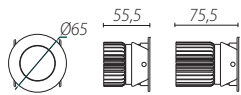

71-2911-14-00
71-2911-N3-00
Ø 58