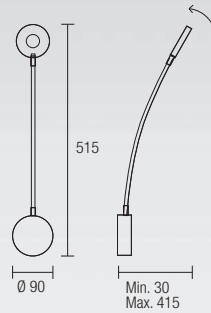

446-NS
30 LEDs x 0.073W = 2.2W
242 Lm⁽ⁿ⁾ 6000K