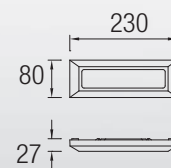

IP 65 IK 04

POKER

05-9732-34-37
05-9732-75-37
4 LED PHILIPS 100-240V 8W 820lm^{lm}
4000K

IP 65 IK 06

KÖSSEL

05-9779-34-M2
44 LED 220-240V 4W 396lm^{lm}
3000K

IP 65 IK 07

CURIE