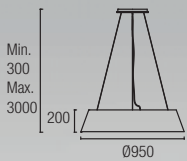

AREA

AREA PUBLIC

AREA P

PUBLIC A

AURA

Sistema de doble iluminación independiente.
Independent paired lighting system.

RINGOFIRE

00-0053-05-BW
LED 26W 1118 Lm^{lm} 3000K