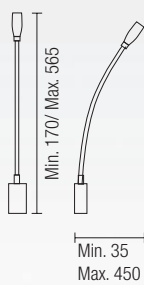

05-2831-34-34
LED CREE 3W
182 Lm^{lm} 3000K