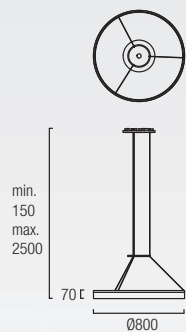

00-0002-BW-M3 ☐ (Standard)
00-0642-BW-M3 ☐ (Dimmable 1-10V)
LED 31W 3.441 Lm^(N)
3000 K