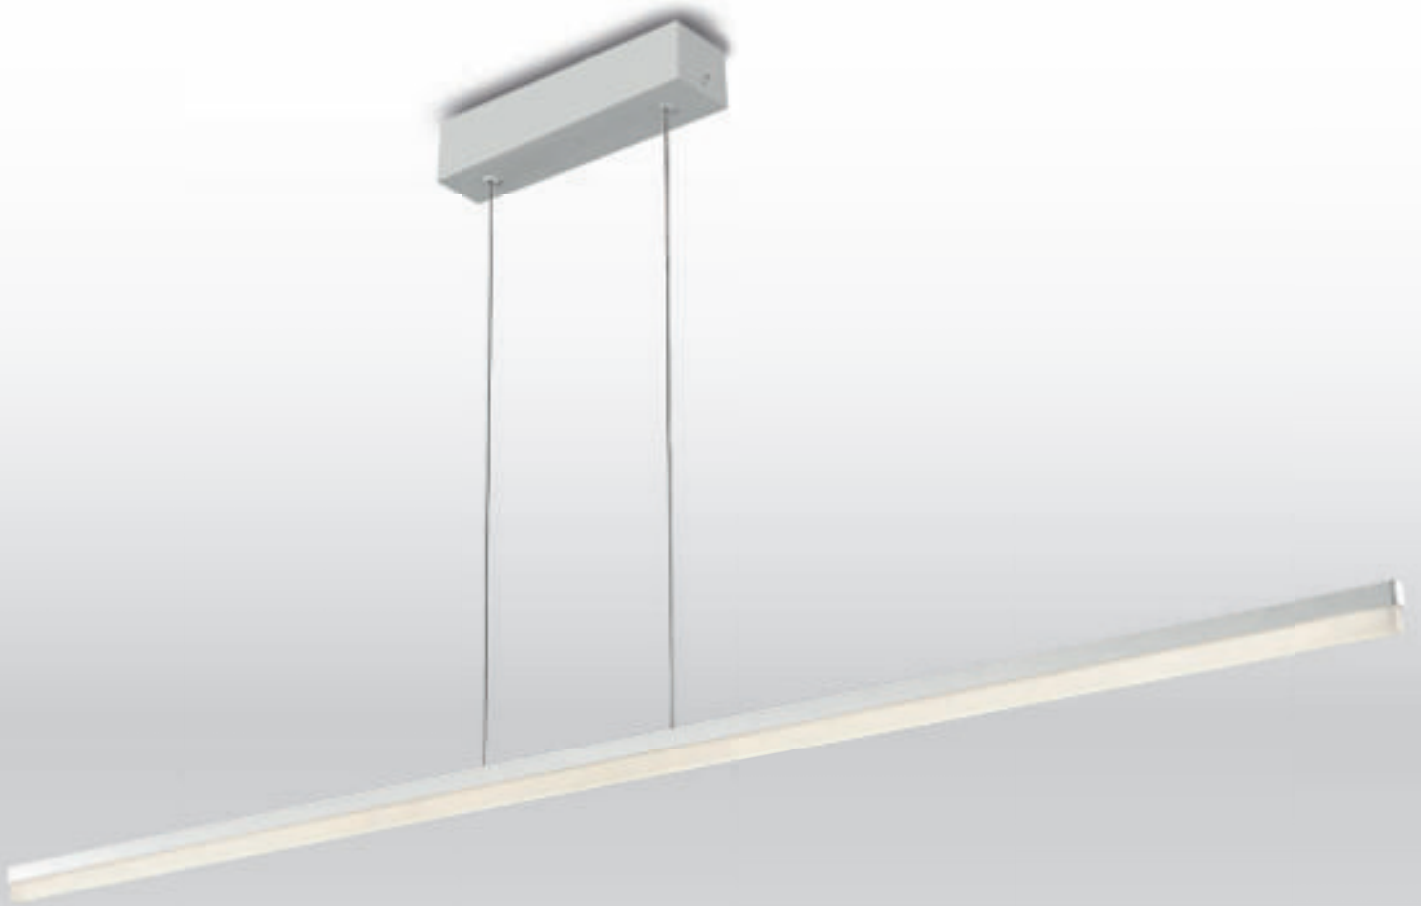

71-2241-00-00

Controlador con mando a distancia
 para versiones standard
 Controller with remote control for
 standard version

00-2935-BW-M3 (Standard)
00-3644-BW-M3 (Dimmable 1-10V)
 LED 27W 2.997 Lm^(N)
 3000K