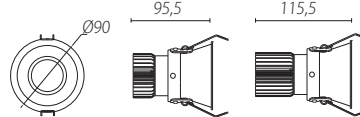

71-2913-14-00
Ø 76