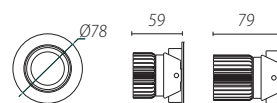

71-2915-14-00
71-2915-N3-00
Ø 68 ±20°