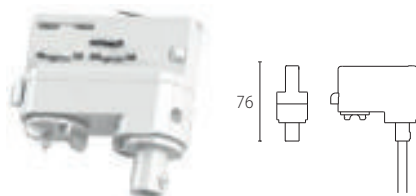

71-2232-14-14 □

Conector de carril
Track connector