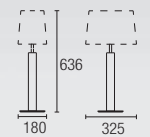

10-2825-21-82 + PAN
1 x E-27 Max. 60W
Halogen - Fluorescent - LED