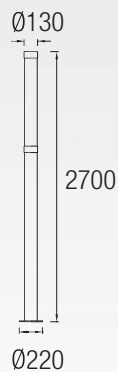

LYON

55-9670-34-M1 ■
2 x T5 21/39W