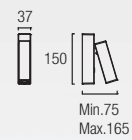

HALL

05-1940-BW-BW
05-1940-81-81
LED CREE 3 W
321 Lm^{NI} 3000K