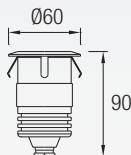

55-9620-54-T2
LED CREE 100-240V 1W 122 Lm^{lm}
4000K <40°C

IP 67 IK 05