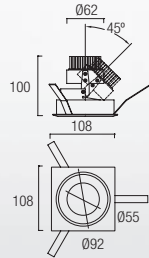

Accesorios / Accessories

71-2918-00-00

reuniones

LED CREE 7W
540 Lm^m 3000 K

LED CREE 13W
1160 Lm^m 3000 K

VISION

90-3475-14-14
 LED CREE max. 8,8W 646 Lm^{lm}
 3000 K

90-3477-14-14
 LED CREE max. 8,8W 646 Lm^{lm}
 3000 K