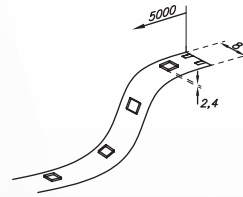

ON

91-4671-00-00
LED 24W 1890 Lm^m 3000K