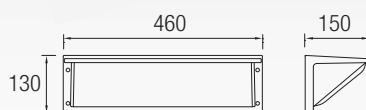

05-9457-34-M3
05-9457-75-M3
2 x G24d-3 26W Fluorescent

IP 65 IK 10