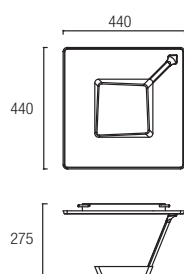

15-4687-14-M1
15-4687-S2-M1
 2 x 2G11 55 W

15-4688-14-M1
15-4688-S2-M1
 3 x 2G11 55 W

15-2411-BW-M1
 1 x 2GX13 40W
 1 x 2GX13 22W

15-2412-BW-BW
 LED CREE 27W 2700 lm^(N)
 3000K

15-3231-BW-BW
15-3231-81-81
LED CREE 24,8W 2.654 lm^{lm}
3000 K