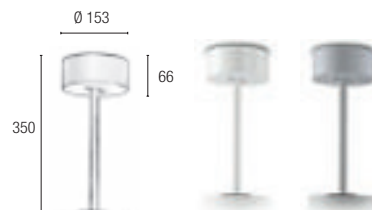

Reversible