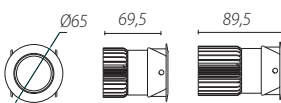

71-2912-14-00
71-2912-N3-00
Ø 58