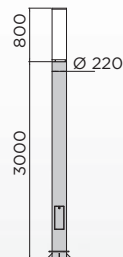

83-3239-BB-M2⁽¹⁾ ■
Citizen cob led 60W 6082Lmⁿ 3000K

(1) El código incluye cabezal y columna.
(1) The code includes head and pole.