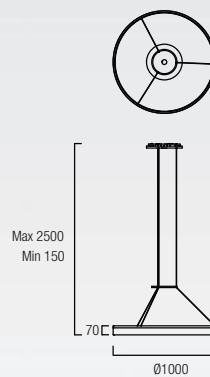

00-3642-BW-M3 ☐ (Standard)
00-3646-BW-M3 ☐ (Dimmable 1-10V)
LED 36W 3986 Lm^(N)
3000K

71-2241-00-00

Controlador con mando a distancia
para versiones standard
Controller with remote control for
standard version