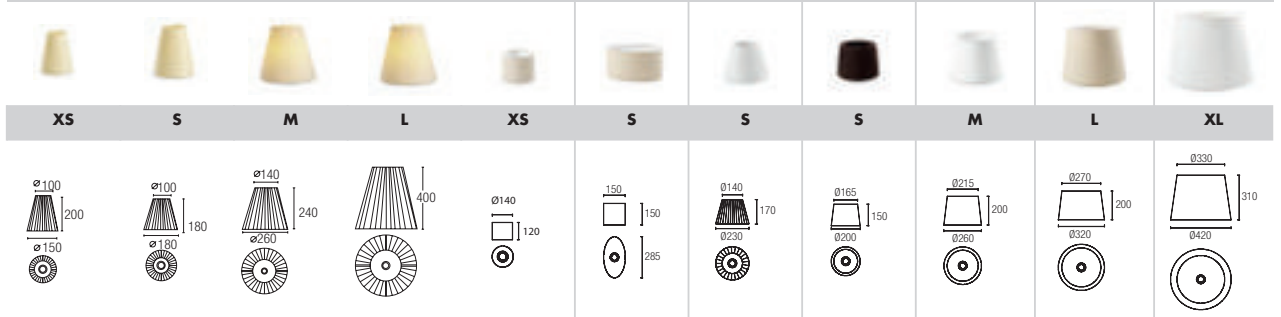

PANTALLAS REDONDAS
ROUND SHADES

Blanco White 14					PAN-175-14	PAN-177-14		PAN-157-14	PAN-161-14	PAN-184-14	PAN-159-14
Beige Beige BY					PAN-175-BY	PAN-177-BY		PAN-157-BY	PAN-161-BY	PAN-184-BY	PAN-159-BY
Blanco encintado White pleated 14							PAN-169-14				
Beige encintado Beige pleated 20	PAN-166-20	PAN-151-20	PAN-153-20	PAN-155-20							
Marrón doble encintado Brown double pleated J6								PAN-158-J6	PAN-162-J6	PAN-185-J6	PAN-160-J6