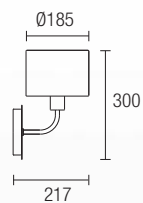

SPICA

Ver pantallas opcionales pag. 296-297
See optional shades page. 296-297

05-2510-Z6-82 ■ + PAN
1 x E-27 Max. 60W
Halogen - Fluorescent - LED
Recommended mini candle 9W