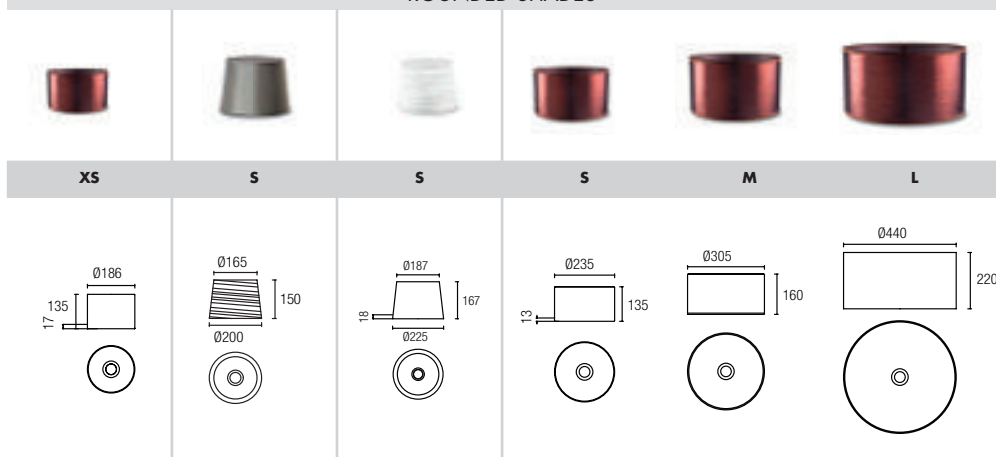

PANTALLAS REDONDAS ROUNDED SHADES

Cobre viejo Old Copper	V7	PAN-198-V7		PAN-199-V7	PAN-220-V7	PAN-221-V7
Gris Opera Opera Grey	AJ		PAN-194-AJ			
Negro Black	05			PAN-219-05		
Blanco White	14			PAN-219-14