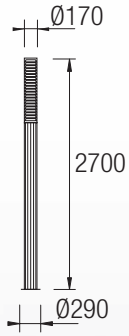

TEMIS

55-9268-34-M2 ■
4 x 2G11 55W

IP 65 IK 08

55-9269-34-M2 ■
4 x 2G11 55W

IP 65 IK 08

60-9294 + 55-9293

60-9294-34-M2 ■
2 x E-40 150W

IP 65 IK 08

Sodio de alta presión y Halogenuros metálicos / High pressure sodium and Metal Halide

55-9293-34-34 ■
Columna 4 m / 4 m. column

IP 65 IK 08