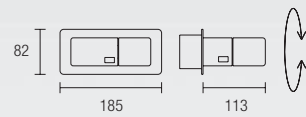

DIDO

05-2015-34-34

05-2015-14-14

LED CREE 1 x 9W 560 Lm^{lm} 3000K (UP)
LED CREE 1 x 1W 107 Lm^{lm} 3000K

05-1555-34-34 

LED CREE 3W
182 Lm^{lm} 3000K

Versión derecha e izquierda incluidas.
Right and left versions included.