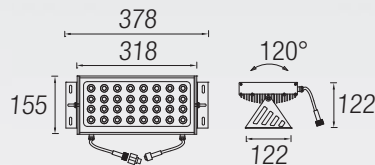

RAY

05-2499-54-H6
28 LED CREE 24 VDC 48W 4046 Lm^{lm}
2900K

IP 65 IK 07