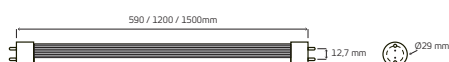

PROYECTORES / SPOTLIGHTS

BAÑADORES DE PARED / WALL WASHERS

APLIQUES / WALL FIXTURES

DOWNLIGHTS

EMPOTRABLES / RECESSED

SUMERGIBLE / SUBMERSIBLE

BALIZAS / BEACON

CHILLOUT

FAROLAS / STREET LIGHT

UNIDADES ELÉCTRICAS Y ACCESORIOS / ELECTRICAL UNITS & ACCESSORIES

274

LÁMPARAS / LAMPS

279