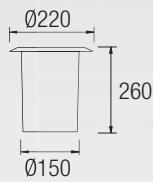

55-9433-Y4-37
Rx7s 70W HID >80°C

IP 67 IK 08