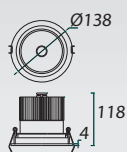

90-3242-14-37
 90-3242-N3-37
 LED CREE 26W 2360 Lm^(R)
 3000k

90-3243-14-37
 90-3243-N3-37
 LED CREE 26W 2360 Lm^(R)
 3000k

90-3240-14-37
 90-3240-N3-37
 LED CREE 38W 3520 Lm^(R)
 3000k

90-3241-14-37
 90-3241-N3-37
 LED CREE 38W 3520 Lm^(R)
 3000k