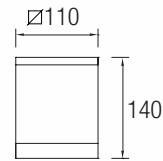

05-9726-Z5-37 ■
60 LED 100-240V 3,2W 420Lm^(N)
4000K

IP 54 IK 04

REXEL

55-9741-Z5-37 ■
4 LED CREE 100-240V 4,3W 348Lm^(N)
3000K

IP 65 IP 67 IK 08

Montaje en superficie / Surface mounted

AFRODITA

15-9328-34-B8 ■
15-9328-75-B8 ■
 1 x Par-30 E-27 Max. 75W
 Max. L=90 mm. Ø=97 mm.
 Halogen - Fluorescent - LED