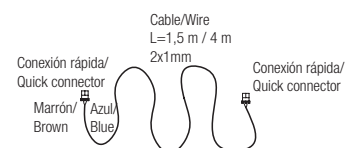

1,5m cable

4m cable