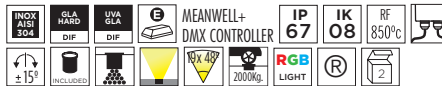

55-9528-Y4-37

24 LED PHILIPS 100-240V 24W RGB <40°C

AQUA

design _ Josep Patsí Ver / See p.260

- 14 Blanco / White
- 05 Negro / Black

Montaje en superficie / Surface mounted

55-9697-14-M3

3 LED PHILIPS 12V AC/DC 6W 615lm^{lm} 4000K <40°C

55-9699-14-M3

9 LED PHILIPS 12V AC/DC 18W 1845lm^{lm} 4000K <40°C

05-9727-05-M2

3 LED CREE 12V AC/DC 7W 561lm^{lm} 4000K

05-9728-05-M2

9 LED CREE 12V AC/DC 21W 1683lm^{lm} 4000K

NEWTON

Ver / See p.261

- 34 Gris / Grey
- Z5 Gris urbano / Urban grey

55-9550-34-M2

55-9550-Z5-M2

1 x E-27 Max. 23W / Max. L=165mm Ø=55mm
Halogen - Fluorescent - LED

55-9551-34-M2

55-9551-Z5-M2

1 x G12 35W HID

TORCH

Ver / See p.261

- Z5 Gris urbano / Urban grey

55-9459-Z5-M3

2 x E-27 Max. 18W / Max. L=150mm Ø=50mm
Fluorescent - LED

NOTT

Ver / See p.262

- 05 Negro / Black

55-9657-05-CD
E-27 Max. 23W / Max. L=190mm
Fluorescent - LED

55-9658-05-CD
E-27 Max. 23W / Max. L=190mm
Fluorescent - LED