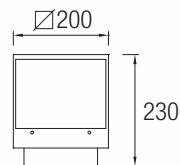

05-9577-34-37
05-9577-75-37
1 x G12 70W HID

IP 65 IK 08