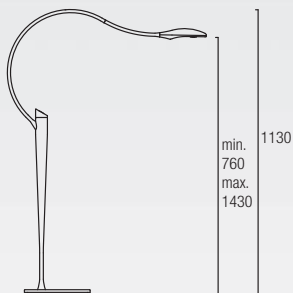

10-2709-21-21
 LED CREE 4,5W 482 Lm^{lm} 3000K

10-2708-21-21
 LED CREE 4,5W 482 Lm^{lm} 3000K

SUPPLE

05-4415-78-M2

LED CREE 4,5W
315 Lm^{lm} 3000 K

10-4415-05-M2

10-4415-78-M2

LED CREE 4,5W
315 Lm^{lm} 3000 K