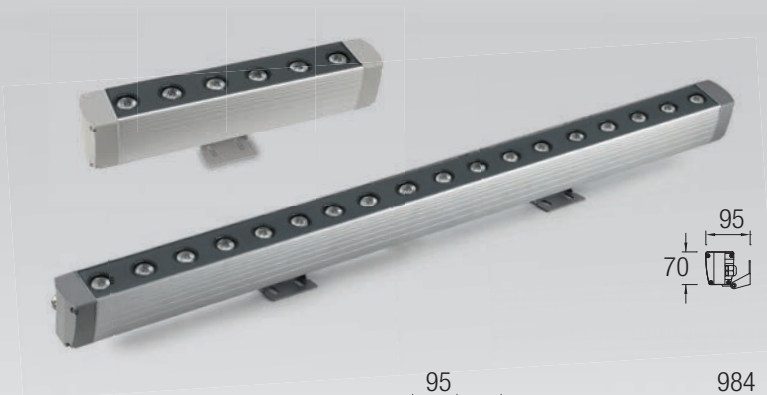

IP 65 IK 05 

05-1549-54-H6 
 28 LED CREE 24 VDC 48W
 4760 Lm^{lm} 4000K

IP 65 IK 05 

05-1548-54-H6 
 36 LED CREE 24 VDC 60W
 RGB

IP 65 IK 05 

CONVERT

05-9749-54-37 
 6 LED CREE 110-230V 13W 1122Lm^{lm}
 4000K