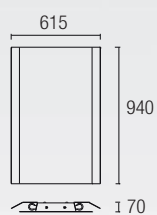

75-4371-K3-M1
2 x T5 39W

IP
44