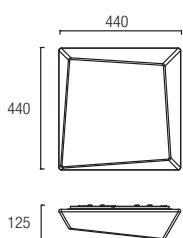

15-2411-BW-M1
1 x 2GX13 40W
1 x 2GX13 22W