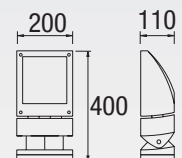

POMPEYA

05-9538-34-37 ☐
1 x G12 70W HID

05-9539-34-37 ☐
1 x G12 150W HID

05-9254-34-37 ☐
2 x GX24q-3 26W Fluorescent

IP 65 **IK 08**