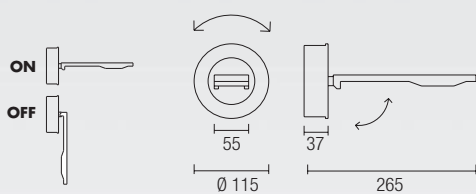

05-0072-34-34
LED CREE 3W
182 Lm^{IN} 3000K