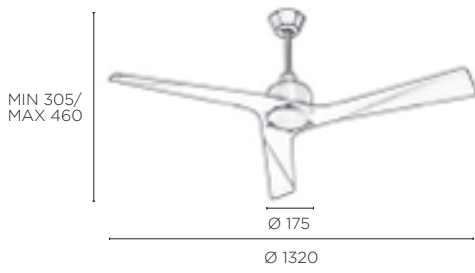

MOGAN

30-4356-CF-CF ☐