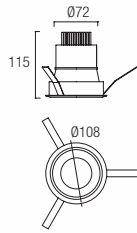

Accesorios / Accessories

71-2918-00-00

reuniones

LED CREE 7W
540 Lm^m 3000 K

LED CREE 13W
1160 Lm^m 3000 K

VISION

90-3475-14-14
 LED CREE max. 8,8W 646 Lm^{lm}
 3000 K

90-3477-14-14
 LED CREE max. 8,8W 646 Lm^{lm}
 3000 K