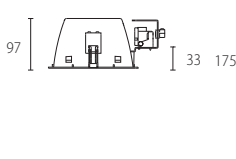

MINI FRAME

Ver / See p.226

- 14 Blanco / White
- N3 Gris / Grey

* Para versiones con una lámpara y/o versiones con portalámparas E-27, consulte con Equipo Comercial.
For versions with one lamp and/or versions with an E-27 light bulb socket, please contact your sales representative.