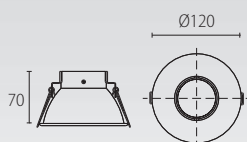

82,5

DN-1698-14-00
DN-1698-S2-00
 1 x GU5.3 Max. 50W /
 1 x GU10 Max. 50W

40°

DOME

DN-1601-14-00
1 x GU5.3 Max. 50W /
1 x GU10 Max. 50W

DN-1600-14-00
1 x GU5.3 Max. 50W /
1 x GU10 Max. 50W

MINI

DOWNLIGHTS / ARCHITECTURAL