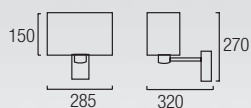

HOTELS

05-2271-U4-82 + PAN
1 x E-27 Max. 60W Max. L=140mm Ø=60mm
Halogen - Fluorescent - LED
Recommended LED ACT-FLL-050