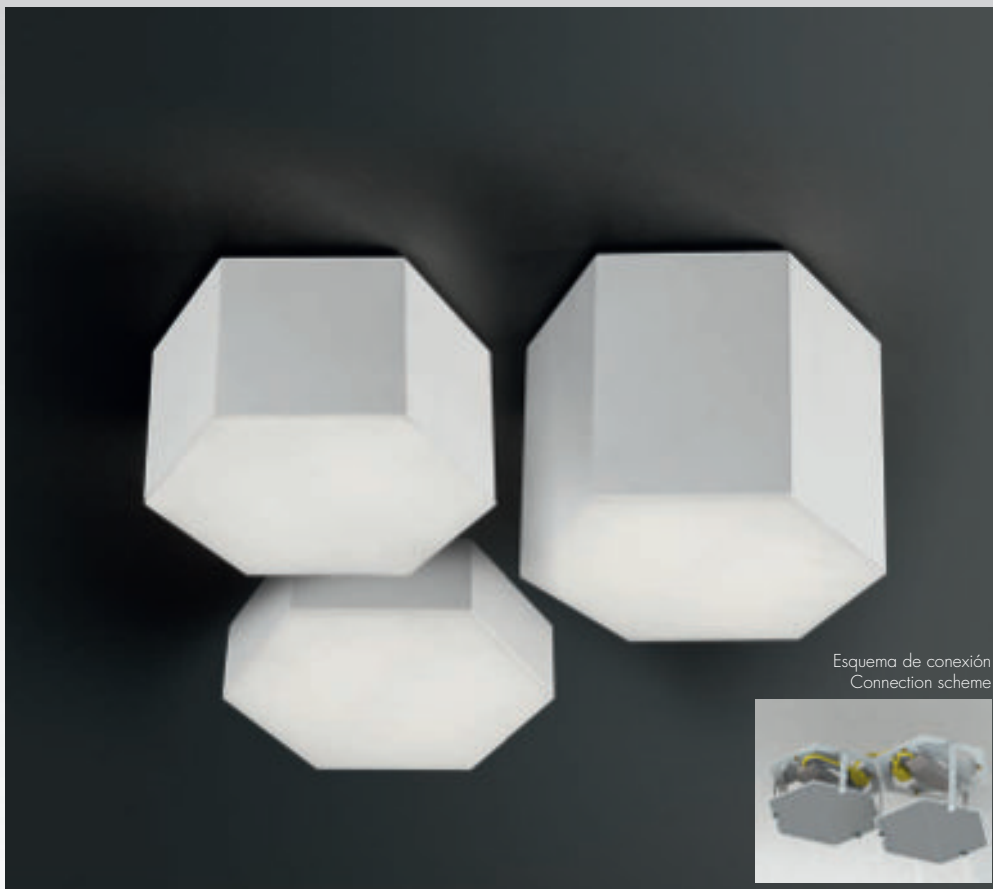

05-1611-21-M2
 05-1611-81-M2
 05-1611-E4-M2
 LED 18 X 0,2W = 3,6W
 400 Lm^{lm} 3000 K

05-2897-21-M2
 05-2897-81-M2
 05-2897-E4-M2
 LED 30 X 0,23W = 7W
 700 Lm^{lm} 3000 K

SIX

Para versiones regulables, por favor consulte con equipo comercial
For dimmable versions, please get in contact with your sales representative.