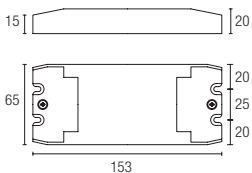

Equipos de control / Device controllers