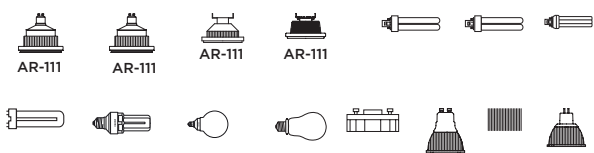

PROYECTORES / SPOTLIGHTS

BAÑADORES DE PARED / WALL WASHERS

APLIQUES / WALL FIXTURES

DOWNLIGHTS

EMPOTRABLES / RECESSED

SUMERGIBLE / SUBMERSIBLE

BALIZAS / BEACON

CHILLOUT

FAROLAS / STREET LIGHT

UNIDADES ELÉCTRICAS Y ACCESORIOS / ELECTRICAL UNITS & ACCESSORIES

274

LÁMPARAS / LAMPS

279