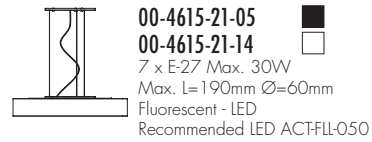

00-4615-21-05
00-4615-21-14
7 x E-27 Max. 30W
Max. L=190mm Ø=60mm
Fluorescent - LED
Recommended LED ACT-FLL-050

00-4605-21-05*
00-4605-21-14*
3 x E-27 Max. 23W
Max. L=190mm Ø=60mm
Fluorescent - LED
Recommended LED ACT-FLL-050
+ LED CREE 3W 2900K

00-4613-21-05*
00-4613-21-14*
5 x E-27 Max. 30W
Max. L=190mm Ø=60mm
Fluorescent - LED
Recommended LED ACT-FLL-050
+ LED CREE 9W 2900K

00-4617-21-05*
00-4617-21-14*
7 x E-27 Max. 30W
Max. L=190mm Ø=60mm
Fluorescent - LED
Recommended LED ACT-FLL-050
+ 3 downlights LED CREE 4W 2900K

00-4618-21-05*
00-4618-21-14*
7 x E-27 Max. 30W
Max. L=190mm Ø=60mm
Fluorescent - LED
Recommended LED ACT-FLL-050
+ 3 downlights LED CREE 4W 2900K