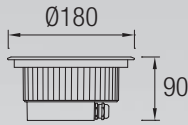

McDonald's SABADELL, SPAIN.

MICENAS

05-9757-Y4-37
LED CREE 100-240V 2,2W 207Lm^{lm}
3000K

IP 65 IK 10

05-9758-34-37
LED CREE 100-240V 2,2W 182Lm^{lm}
3000K

IP 65 IK 10

GEA

55-9665-CA-37
9 LED PHILIPS 100-240V 9W 1026 Lm^{lm}
4000K <40°C