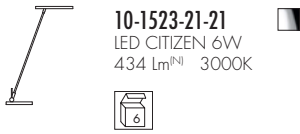

ELVA

Ver / See p.172

21 Cromo / Chrome