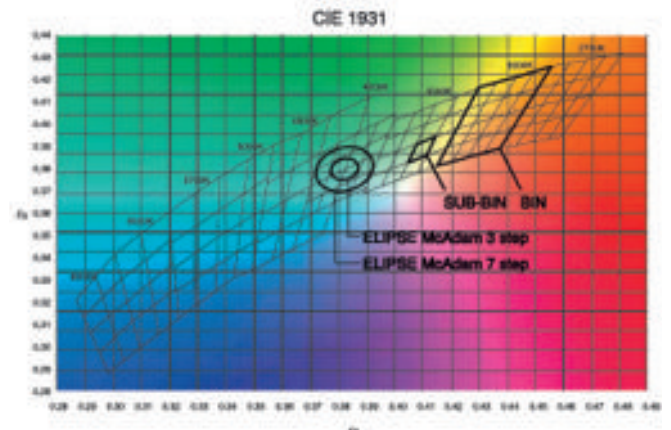

COLOUR CONTROL

Conscientes de la importancia que adquiere la tonalidad de color en los led, ha desarrollado un estricto procedimiento de control en sus luminarias para asegurar que la tonalidad se mantenga constante para cada temperatura de color.

- Unificación de las temperaturas de color por cada tonalidad.
- Segmentación estricta de los bins y steps MacAdam.
- Selección de fabricantes de led con garantías de producto e innovación.
- Doble verificación de los procesos.

Conscious of the importance of colour tone in LEDs, LEDS-C4 has developed a strict review procedure for its luminaires in order to ensure that the tone remains constant for each colour temperature.

- Unification of colour temperatures for each tone.
- Accurate segmentation of MacAdam bins and steps.
- Selection of LED manufacturers who provide product guarantees and innovation.
- Double-checking of processes.

BINS