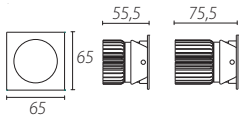

71-2909-14-37
LED CREE 7W
540 Lm® 3000 K
220V
240V

71-3225-14-37
LED CREE 7W
540 Lm® 3000 K
1 Leds max. 700mA

71-3226-14-37
LED CREE 13W
1160 Lm® 3000 K
100V
240V

71-3283-00-00
71-3284-00-00
15°
28°

Accesorios necesarios / Accessories required

71-2910-14-00
71-2910-N3-00
Ø 58