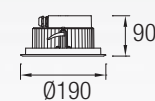

15-9665-CA-37 ■
9 LED PHILIPS 230V 18W 1845lm^{PN}
4000K

IP 66 **IK 08**