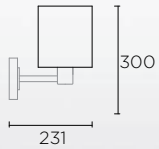

10-4695-21-82 + PAN 219-05

10-4695-21-82 + PAN
1 x E-27 Max. 100W
Halogen - Fluorescent - LED

25-4695-21-82 + PAN-181-14

25-4695-21-82 + PAN
1 x E-27 Max. 100W
Halogen - Fluorescent - LED

MICHIGAN

Ver pantallas opcionales pag. 296-297
See optional shades page. 296-297