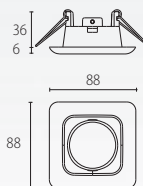

DM-1107-14-00 ☐
DM-1107-N3-00 ☐
1 x GU5.3 Max. 50W /
1 x GU10 Max. 50W