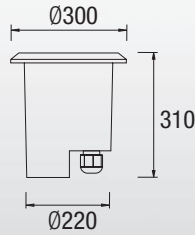

55-9187-CA-37 ■
1 x G12 70W HID >80°C
IP 67 IK 08

55-9625-CA-37 ■
1 x G12 150W HID >80°C
IP 67 IK 08