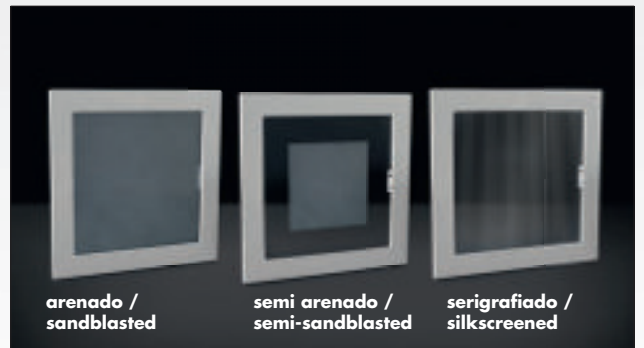

DM-1105-N3-00
1 x GU5.3 Max. 50W

DM-1106-N3-00
1 x GU10 Max. 50W

MINI EVOLUTION

DM-1107-14-00
DM-1107-N3-00
1 x GU5.3 Max. 50W /
1 x GU10 Max. 50W

FRAME / MINI FRAME

IP 54

Downlight compuesto por diferentes accesorios intercambiables para multiplicar opciones. El mismo cuerpo reflector admite diferentes accesorios para ofrecer más prestaciones y diferentes acabados.
Downlight comprising several interchangeable accessories offering multiple options. Various accessories can be attached to the body of the reflector for enhanced performance and different finishes.