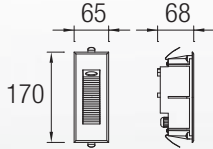

McDonald's SABADELL, SPAIN.

MICENAS

05-9757-Y4-37
LED CREE 100-240V 2,2W 207Lm^{lm}
3000K

IP 65 IK 10

05-9758-34-37
LED CREE 100-240V 2,2W 182Lm^{lm}
3000K

IP 65 IK 10

GEA

55-9665-CA-37
9 LED PHILIPS 100-240V 9W 1026 Lm^{lm}
4000K <40°C