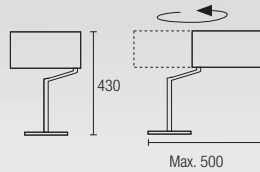

05-0382-81-AJ ■
 1 x E-27 Max. 60W
 Max. L=140mm Ø=60mm
 Halogen - Fluorescent

25-0381-81-AJ ■
 1 x E-27 Max. 100W
 Max. L=140mm Ø=60mm
 Halogen - Fluorescent

TWIST

05-2817-81-14 ■
 1 x E-27 Max. 60W Esf. Ø45
 Ø= 70 mm L= 130 mm
 Halogen - Fluorescent - LED