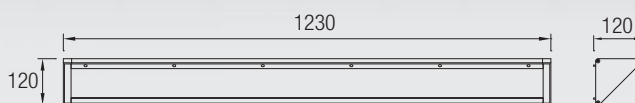

IP 65 IK 04

POKER

05-9732-34-37
05-9732-75-37
4 LED PHILIPS 100-240V 8W 820lm^{lm}
4000K

IP 65 IK 06

KÖSSEL

05-9779-34-M2
44 LED 220-240V 4W 396lm^{lm}
3000K

IP 65 IK 07

CURIE