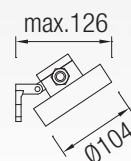

IP 68 **2m** **IK 07**

05-9727-05-M2
 3 LED CREE 12V AC/DC 7W 561lm^{IN}
 4000K

IP 68 **1m** **IK 10**

05-9728-05-M2
 9 LED CREE 12V AC/DC 21W 1683lm^{IN}
 4000K

IP 68 **1m** **IK 10**

TORCH

55-9550-34-M2
 55-9550-Z5-M2
 1 x E-27 Max. 100W /
 Max. L=165mm Ø=55mm
 Halogen - Fluorescent - LED