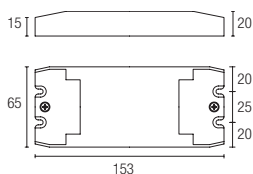

RGB / BLANCO

Amplificador / Amplifier