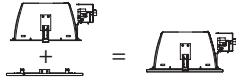

INFORMACIÓN TÉCNICA/ TECHNICAL INFORMATION

FRAME

Ver / See p.226

- 14 Blanco / White
- N3 Gris / Grey

* Para versiones con una lámpara y/o versiones con portalámparas E-27, consulte con Equipo Comercial.
For versions with one lamp and/or versions with an E-27 light bulb socket, please contact your sales representative.

DN-1620-14-00 *
TC-DEL G24q-2 2x18W

90-2501-14-00 *
TC-DEL G24q-3 2x26W

200 x 200

220 x 220

ACT-9110-14-B9
ACT-9110-N3-B9
ACT-9115-14-F1
ACT-9115-N3-F1
ACT-9119-14-H6
ACT-9119-N3-H6

- Arenado / Sandblasted
- Arenado / Sandblasted
- Semi arenado / Semi-sandblasted
- Semi arenado / Semi-sandblasted
- Serigrafiado / Silkscreened
- Serigrafiado / Silkscreened

ACT-9112-14-B9
ACT-9112-N3-B9
ACT-9117-14-F1
ACT-9117-N3-F1
ACT-9121-14-H6
ACT-9121-N3-H6

- Arenado / Sandblasted
- Arenado / Sandblasted
- Semi arenado / Semi-sandblasted
- Semi arenado / Semi-sandblasted
- Serigrafiado / Silkscreened
- Serigrafiado / Silkscreened

ACT-9111-14-B9
ACT-9111-N3-B9
ACT-9116-14-F1
ACT-9116-N3-F1
ACT-9120-14-H6
ACT-9120-N3-H6

- Arenado / Sandblasted
- Arenado / Sandblasted
- Semi arenado / Semi-sandblasted
- Semi arenado / Semi-sandblasted
- Serigrafiado / Silkscreened
- Serigrafiado / Silkscreened

ACT-9113-14-B9
ACT-9113-N3-B9
ACT-9118-14-F1
ACT-9118-N3-F1
ACT-9122-14-H6
ACT-9122-N3-H6

- Arenado / Sandblasted
- Arenado / Sandblasted
- Semi arenado / Semi-sandblasted
- Semi arenado / Semi-sandblasted
- Serigrafiado / Silkscreened
- Serigrafiado / Silkscreened

MINI FRAME

Ver / See p.226

- 14 Blanco / White
- N3 Gris / Grey

* Para versiones con una lámpara y/o versiones con portalámparas E-27, consulte con Equipo Comercial.
For versions with one lamp and/or versions with an E-27 light bulb socket, please contact your sales representative.