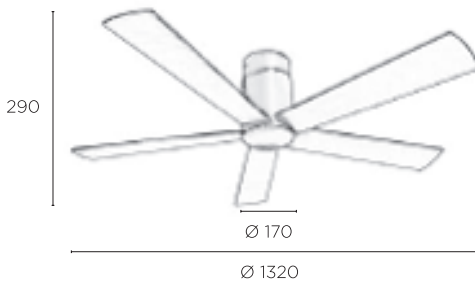

Reversible