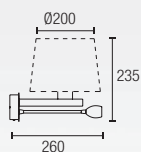

05-4695-81-82   + PAN
05-4695-Y2-82   + PAN
1 x E-27 Max. 60W
Halogen - Fluorescent - LED
LED CREE 3W 182lm^(N)