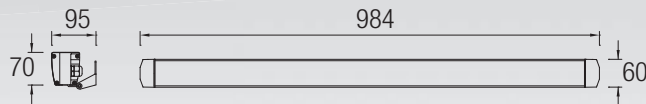

05-9750-54-37
18 LED CREE 110-230V 40W 3366Lm^{lm}
4000K

IP 65 IK 07