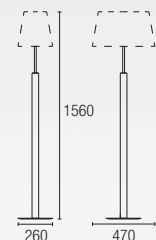

05-2825-21-82 + PAN-176-14

05-2825-21-82 + PAN
1 x E-27 Max. 60W
Halogen - Fluorescent - LED

10-2825-21-82 + PAN-182-T001

10-2825-21-82 + PAN
1 x E-27 Max. 60W
Halogen - Fluorescent - LED

25-2825-21-82 + PAN-183-T001