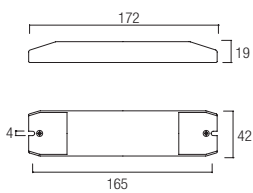

Equipos de control / Device controllers