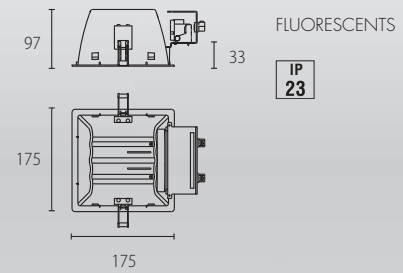

DM-1105-N3-00
1 x GU5.3 Max. 50W

DM-1106-N3-00
1 x GU10 Max. 50W

MINI EVOLUTION

DM-1107-14-00
DM-1107-N3-00
1 x GU5.3 Max. 50W /
1 x GU10 Max. 50W

FRAME / MINI FRAME

IP 54

Downlight compuesto por diferentes accesorios intercambiables para multiplicar opciones. El mismo cuerpo reflector admite diferentes accesorios para ofrecer más prestaciones y diferentes acabados.
Downlight comprising several interchangeable accessories offering multiple options. Various accessories can be attached to the body of the reflector for enhanced performance and different finishes.