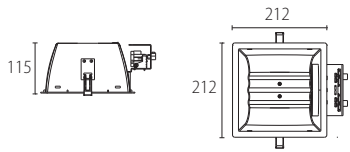

INFORMACIÓN TÉCNICA/ TECHNICAL INFORMATION

FRAME

Ver / See p.226

- 14 Blanco / White
- N3 Gris / Grey

* Para versiones con una lámpara y/o versiones con portalámparas E-27, consulte con Equipo Comercial.
For versions with one lamp and/or versions with an E-27 light bulb socket, please contact your sales representative.

DN-1620-14-00 *
TC-DEL G24q-2 2x18W

90-2501-14-00 *
TC-DEL G24q-3 2x26W

200 x 200