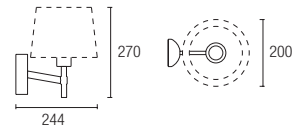

05-2815-81-81 + PAN
1 x E-27 Max. 60W
Halogen - Fluorescent - LED