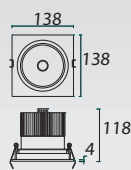

90-3242-14-37
 90-3242-N3-37
 LED CREE 26W 2360 Lm^(R)
 3000k

90-3243-14-37
 90-3243-N3-37
 LED CREE 26W 2360 Lm^(R)
 3000k

90-3240-14-37
 90-3240-N3-37
 LED CREE 38W 3520 Lm^(R)
 3000k

90-3241-14-37
 90-3241-N3-37
 LED CREE 38W 3520 Lm^(R)
 3000k