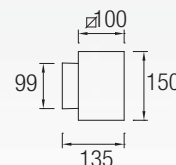

05-9773-34-37
8 LED CREE 220-240V
17W 1656 lm^m 3000K

IP 65 IK 04