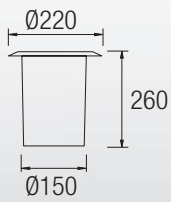

55-9187-CA-37 ■
1 x G12 70W HID >80°C
IP 67 IK 08