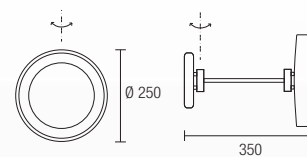

REFLEX

476-CR
1 x T5 22W

**IP
44**