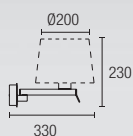

05-4696-81-82   + PAN
05-4696-Y2-82   + PAN
1 x E-27 Max. 60W
Halogen - Fluorescent - LED