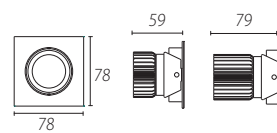

71-2914-14-00
71-2914-N3-00
Ø 68 ±20°