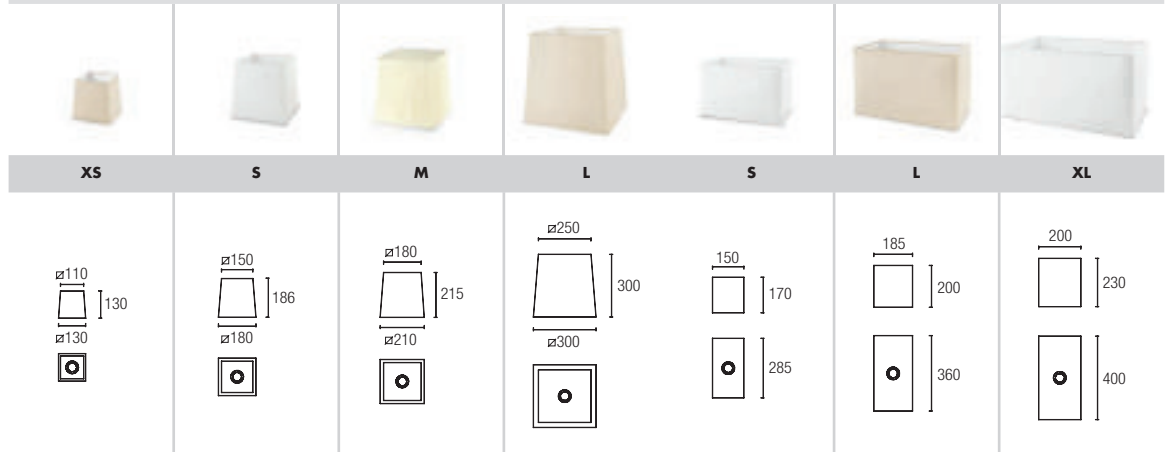

PANTALLAS CUADRADAS
SQUARED SHADES

PANTALLAS RECTANGULARES
RECTANGULAR SHADES

Blanco White 14	PAN-178-14	PAN-179-14	PAN-180-14	PAN-181-14	PAN-176-14	PAN-182-14	PAN-183-14
Beige Beige BY	PAN-178-BY	PAN-179-BY	PAN-180-BY	PAN-181-BY	PAN-176-BY	PAN-182-BY	PAN-183-BY
Blanco encintado White pleated 14							
Beige encintado Beige pleated 20	PAN-186-20	PAN-187-20	PAN-188-20	PAN-189-20			
Marrón doble encintado Brown double pleated J6							
Tramado Beige Perforated beige T001						PAN-182-T001	PAN-183-T001

Otros acabados y materiales bajo pedido.
More finishes and materials available upon request