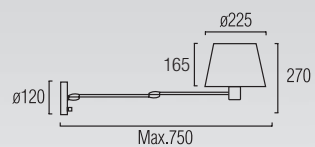

05-0382-81-AJ ■
 1 x E-27 Max. 60W
 Max. L=140mm Ø=60mm
 Halogen - Fluorescent

25-0381-81-AJ ■
 1 x E-27 Max. 100W
 Max. L=140mm Ø=60mm
 Halogen - Fluorescent

TWIST

05-2817-81-14 ■
 1 x E-27 Max. 60W Esf. Ø45
 Ø= 70 mm L= 130 mm
 Halogen - Fluorescent - LED