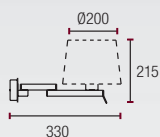

05-4697-81-82   + PAN
05-4697-Y2-82   + PAN
1 x E-27 Max. 60W
Halogen - Fluorescent - LED