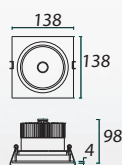

90-3242-14-37
 90-3242-N3-37
 LED CREE 26W 2360 Lm^(R)
 3000k

90-3243-14-37
 90-3243-N3-37
 LED CREE 26W 2360 Lm^(R)
 3000k

90-3240-14-37
 90-3240-N3-37
 LED CREE 38W 3520 Lm^(R)
 3000k

90-3241-14-37
 90-3241-N3-37
 LED CREE 38W 3520 Lm^(R)
 3000k